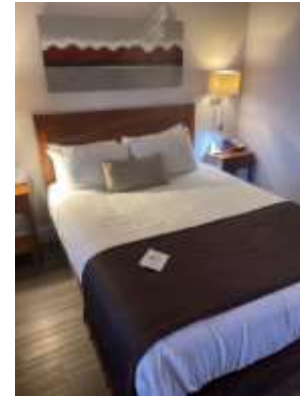

**MEUBLES DES 90 SUITES DE L'ESTRIMONT SUITES & SPA
À VENDRE EN UN LOT**

88 lampes sur table / 88 tables de coin

90 lampes sur pied

180 tables de chevet et 190 lampes murales et de lecture

65 sofas et 22 sofas-lit / 180 coussins

90 tables à café

88 tables de cuisine et 160 chaises

50 fauteuils / 50 coussins

70 commodes 3 tiroirs

90 têtes de lit / 90 matelas Queen 2016 de très grande qualité / literie et protège-matelas, oreillers, coussins, etc. (pas de bases de lit)